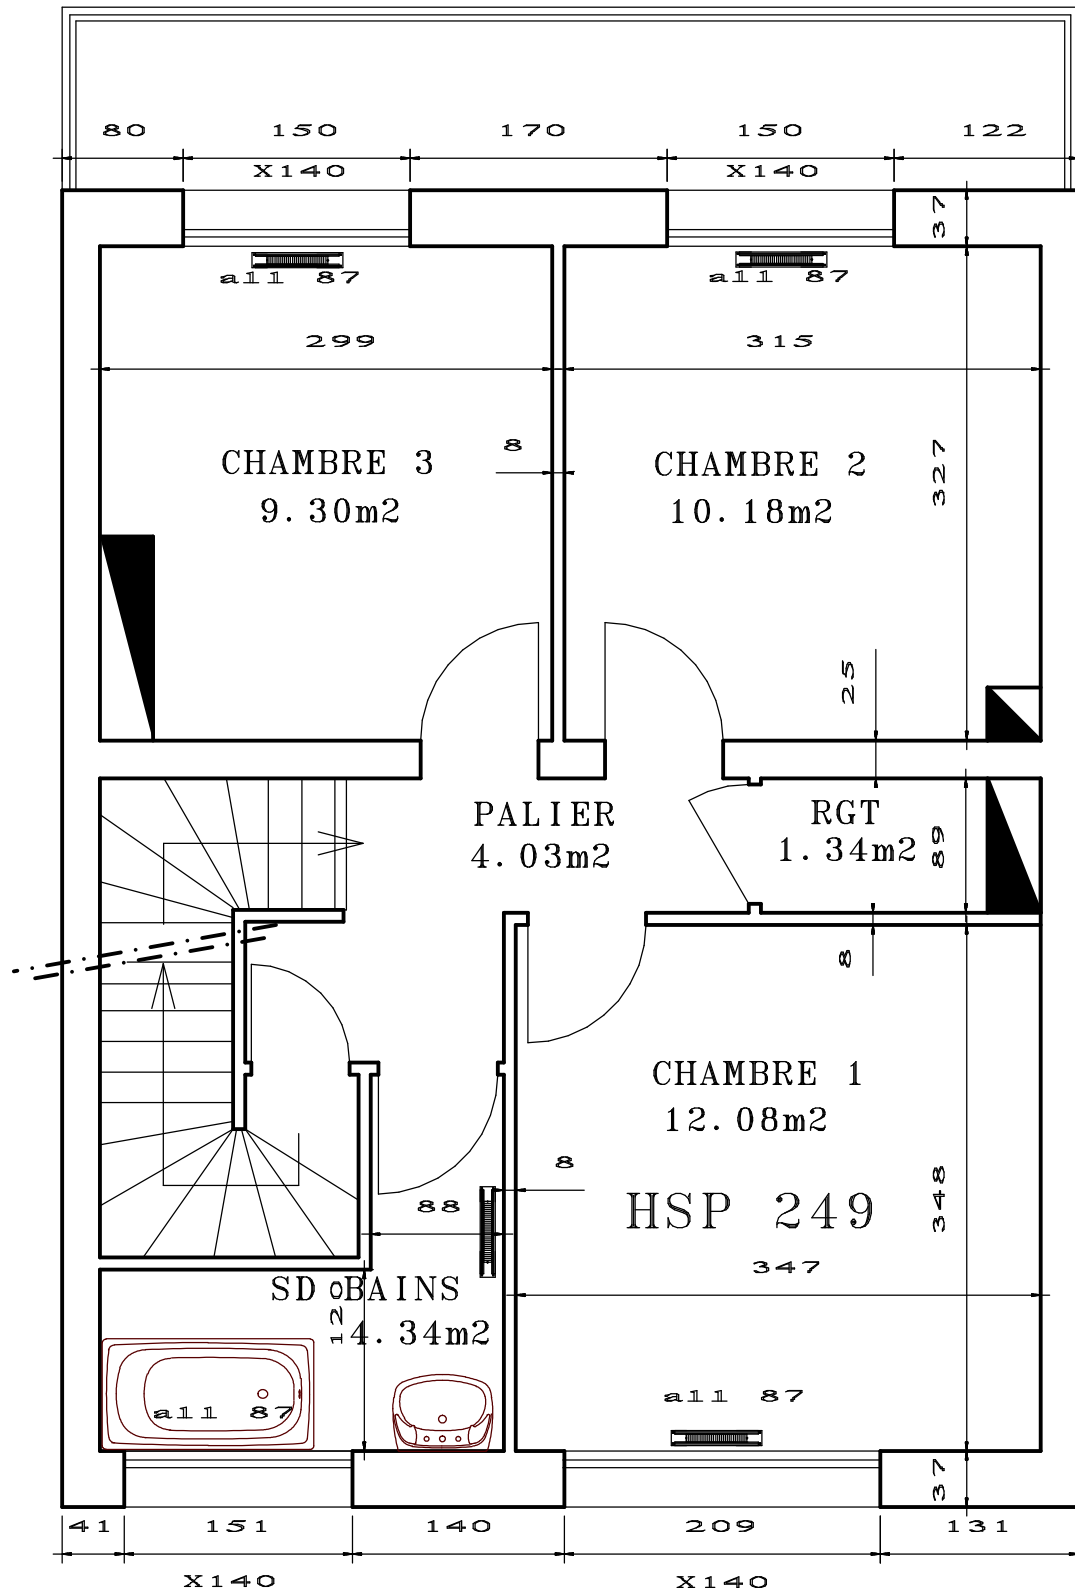

JARDIN

REZ DE JARDIN

PROPRIETE DE MESDAMES RUIZ ET HUE
79 RUE EUGENE DUMEZ
59240 DUNKERQUE
ECHELLE 1/50EME

PROJET

REZ DE CHAUSSEE

PROPRIETE DE MESDAMES RUIZ ET HUE
 79 RUE EUGENE DUMEZ
 59240 DUNKERQUE
 ECHELLE 1/50EME

PROJET

1ER ETAGE

PROPRIETE DE MESDAMES RUIZ ET HUE
 79 RUE EUGENE DUMEZ
 59240 DUNKERQUE
 ECHELLE 1/50EME

PROJET

2EME ETAGE

PROPRIETE DE MESDAMES RUIZ ET HUE
 79 RUE EUGENE DUMEZ
 59240 DUNKERQUE
 ECHELLE 1/50EME