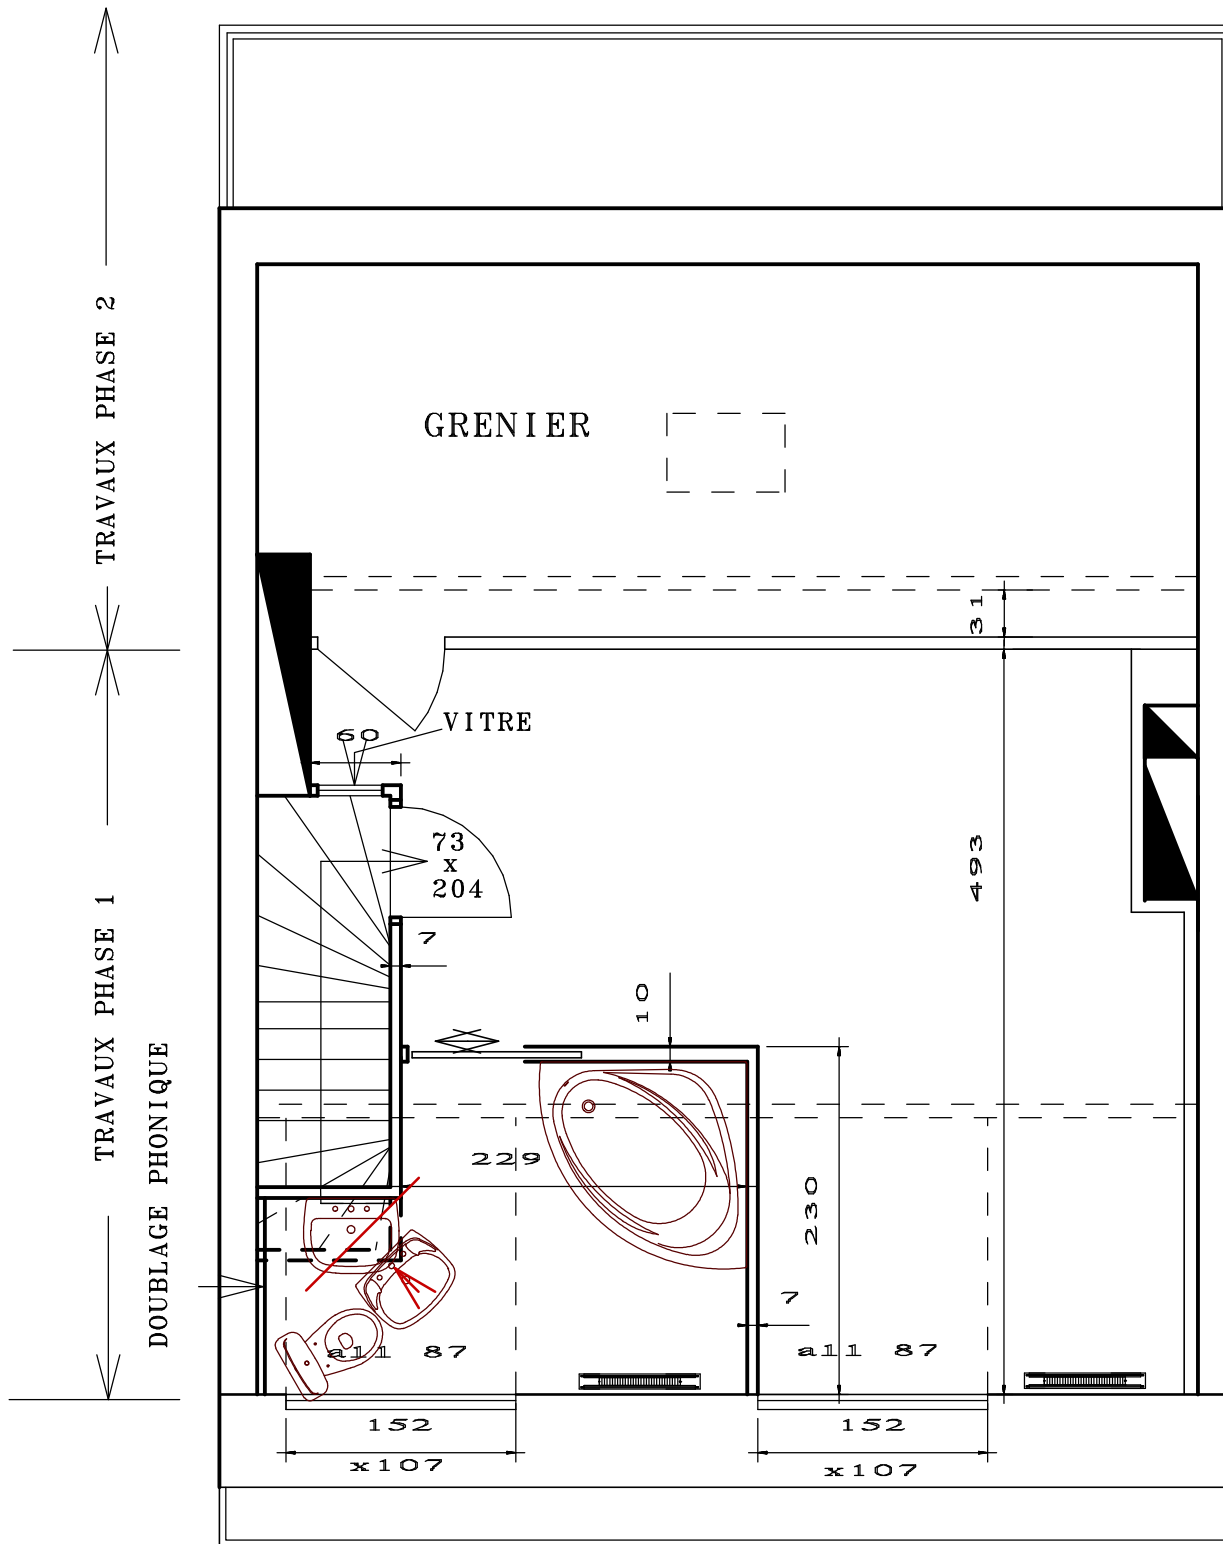

JARDIN

REZ DE JARDIN

PROPRIETE DE MESDAMES RUIZ ET HUE
79 RUE EUGENE DUMEZ
59240 DUNKERQUE
ECHELLE 1/50EME

PROJET

REZ DE CHAUSSEE

PROPRIETE DE MESDAMES RUIZ ET HUE
 79 RUE EUGENE DUMEZ
 59240 DUNKERQUE
 ECHELLE 1/50EME

PROJET

1ER ETAGE

PROPRIETE DE MESDAMES RUIZ ET HUE
 79 RUE EUGENE DUMEZ
 59240 DUNKERQUE
 ECHELLE 1/50EME

PROJET

2EME ETAGE

PROPRIETE DE MESDAMES RUIZ ET HUE
 79 RUE EUGENE DUMEZ
 59240 DUNKERQUE
 ECHELLE 1/50EME