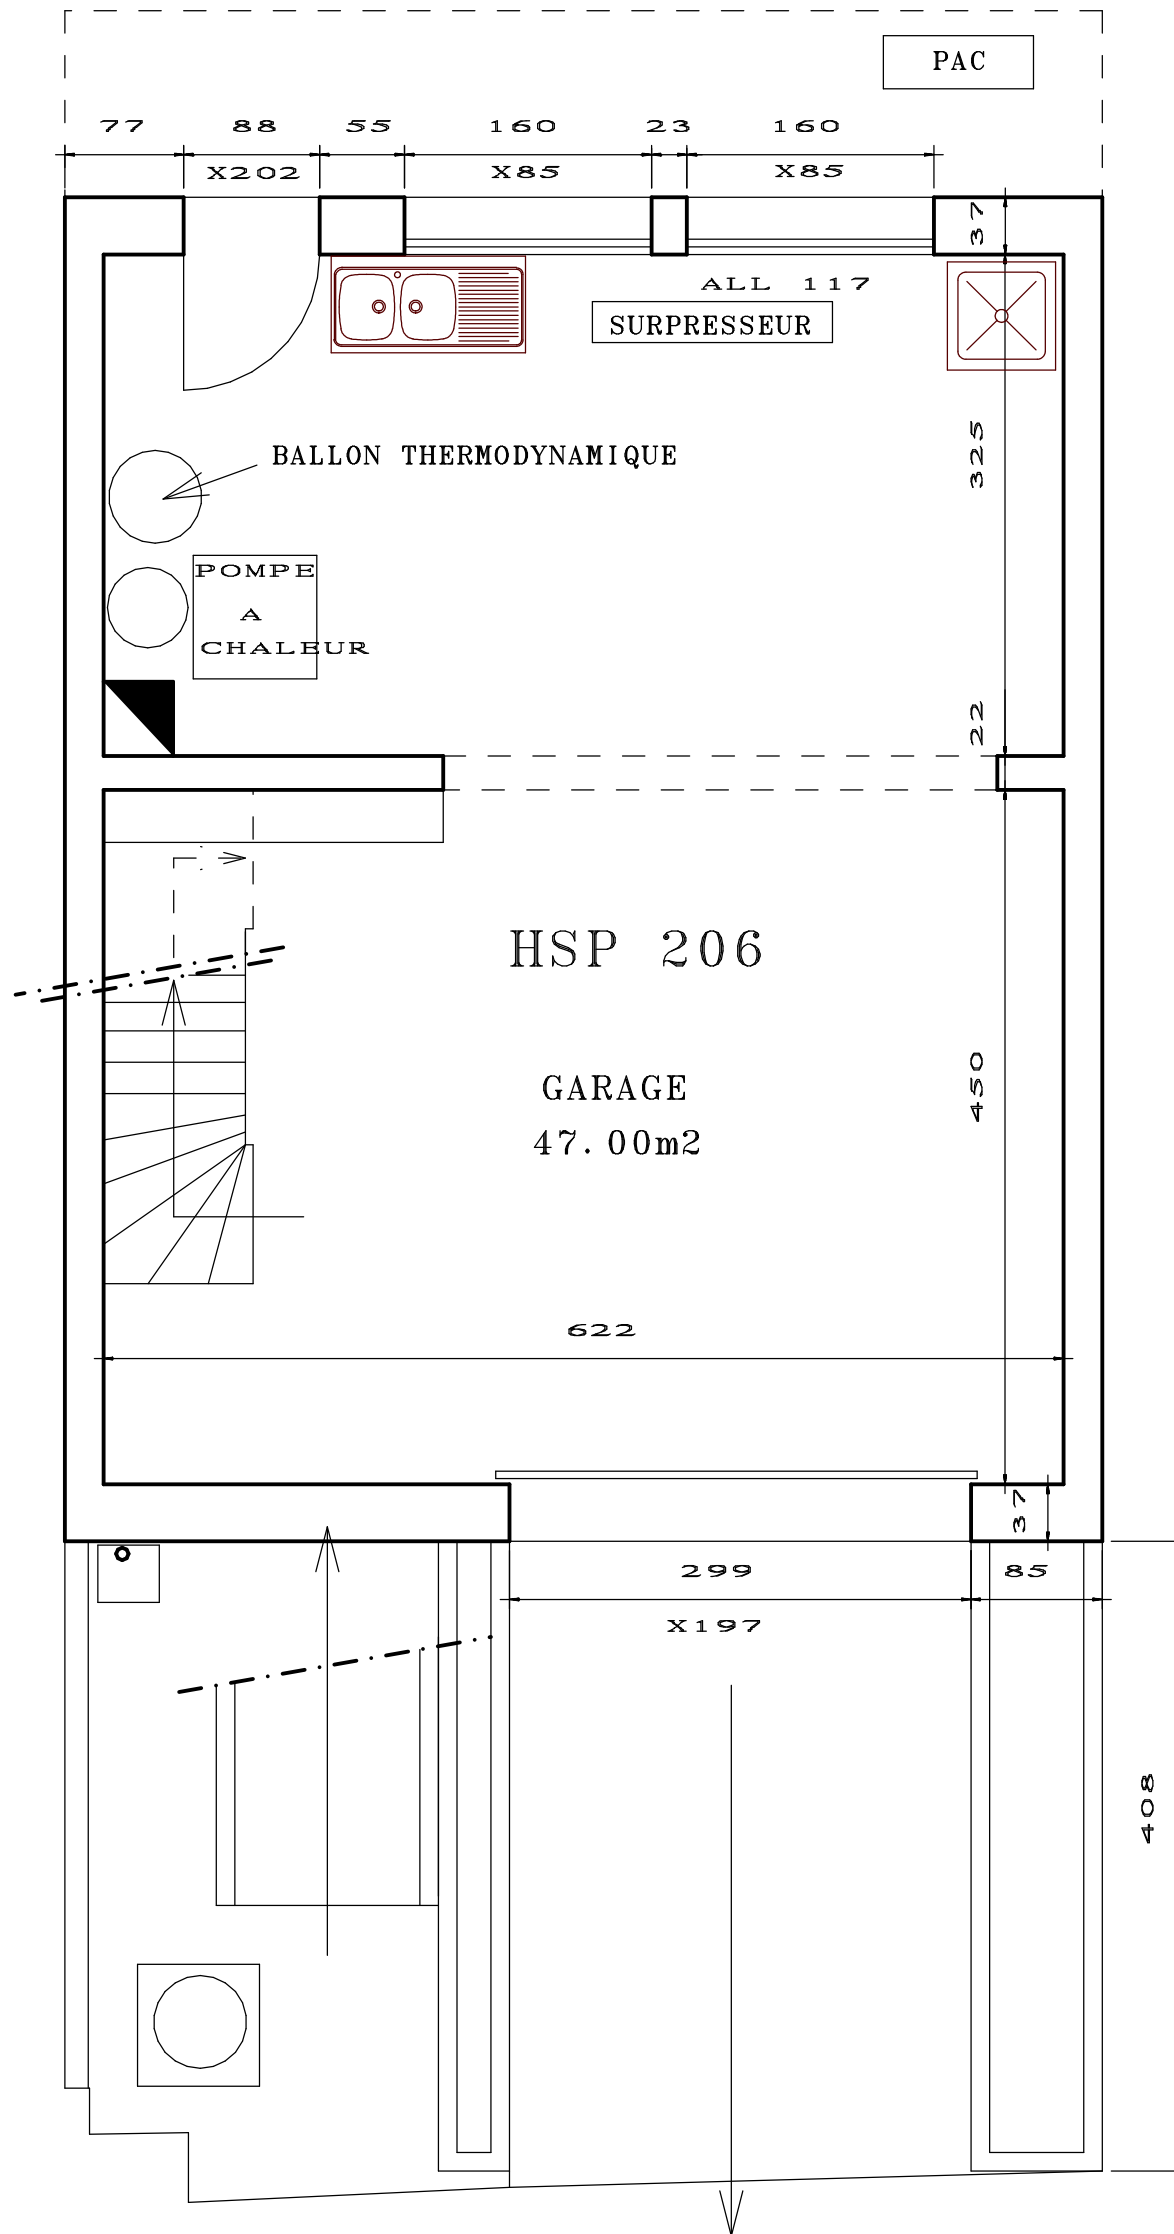

JARDIN

REZ DE JARDIN

PROPRIETE DE MESDAMES RUIZ ET HUE
79 RUE EUGENE DUMEZ
59240 DUNKERQUE
ECHELLE 1/50EME

PROJET

REZ DE CHAUSSEE

PROPRIETE DE MESDAMES RUIZ ET HUE
 79 RUE EUGENE DUMEZ
 59240 DUNKERQUE
 ECHELLE 1/50EME

PROJET

1ER ETAGE

PROPRIETE DE MESDAMES RUIZ ET HUE
 79 RUE EUGENE DUMEZ
 59240 DUNKERQUE
 ECHELLE 1/50EME

PROJET

2EME ETAGE

PROPRIETE DE MESDAMES RUIZ ET HUE
 79 RUE EUGENE DUMEZ
 59240 DUNKERQUE
 ECHELLE 1/50EME