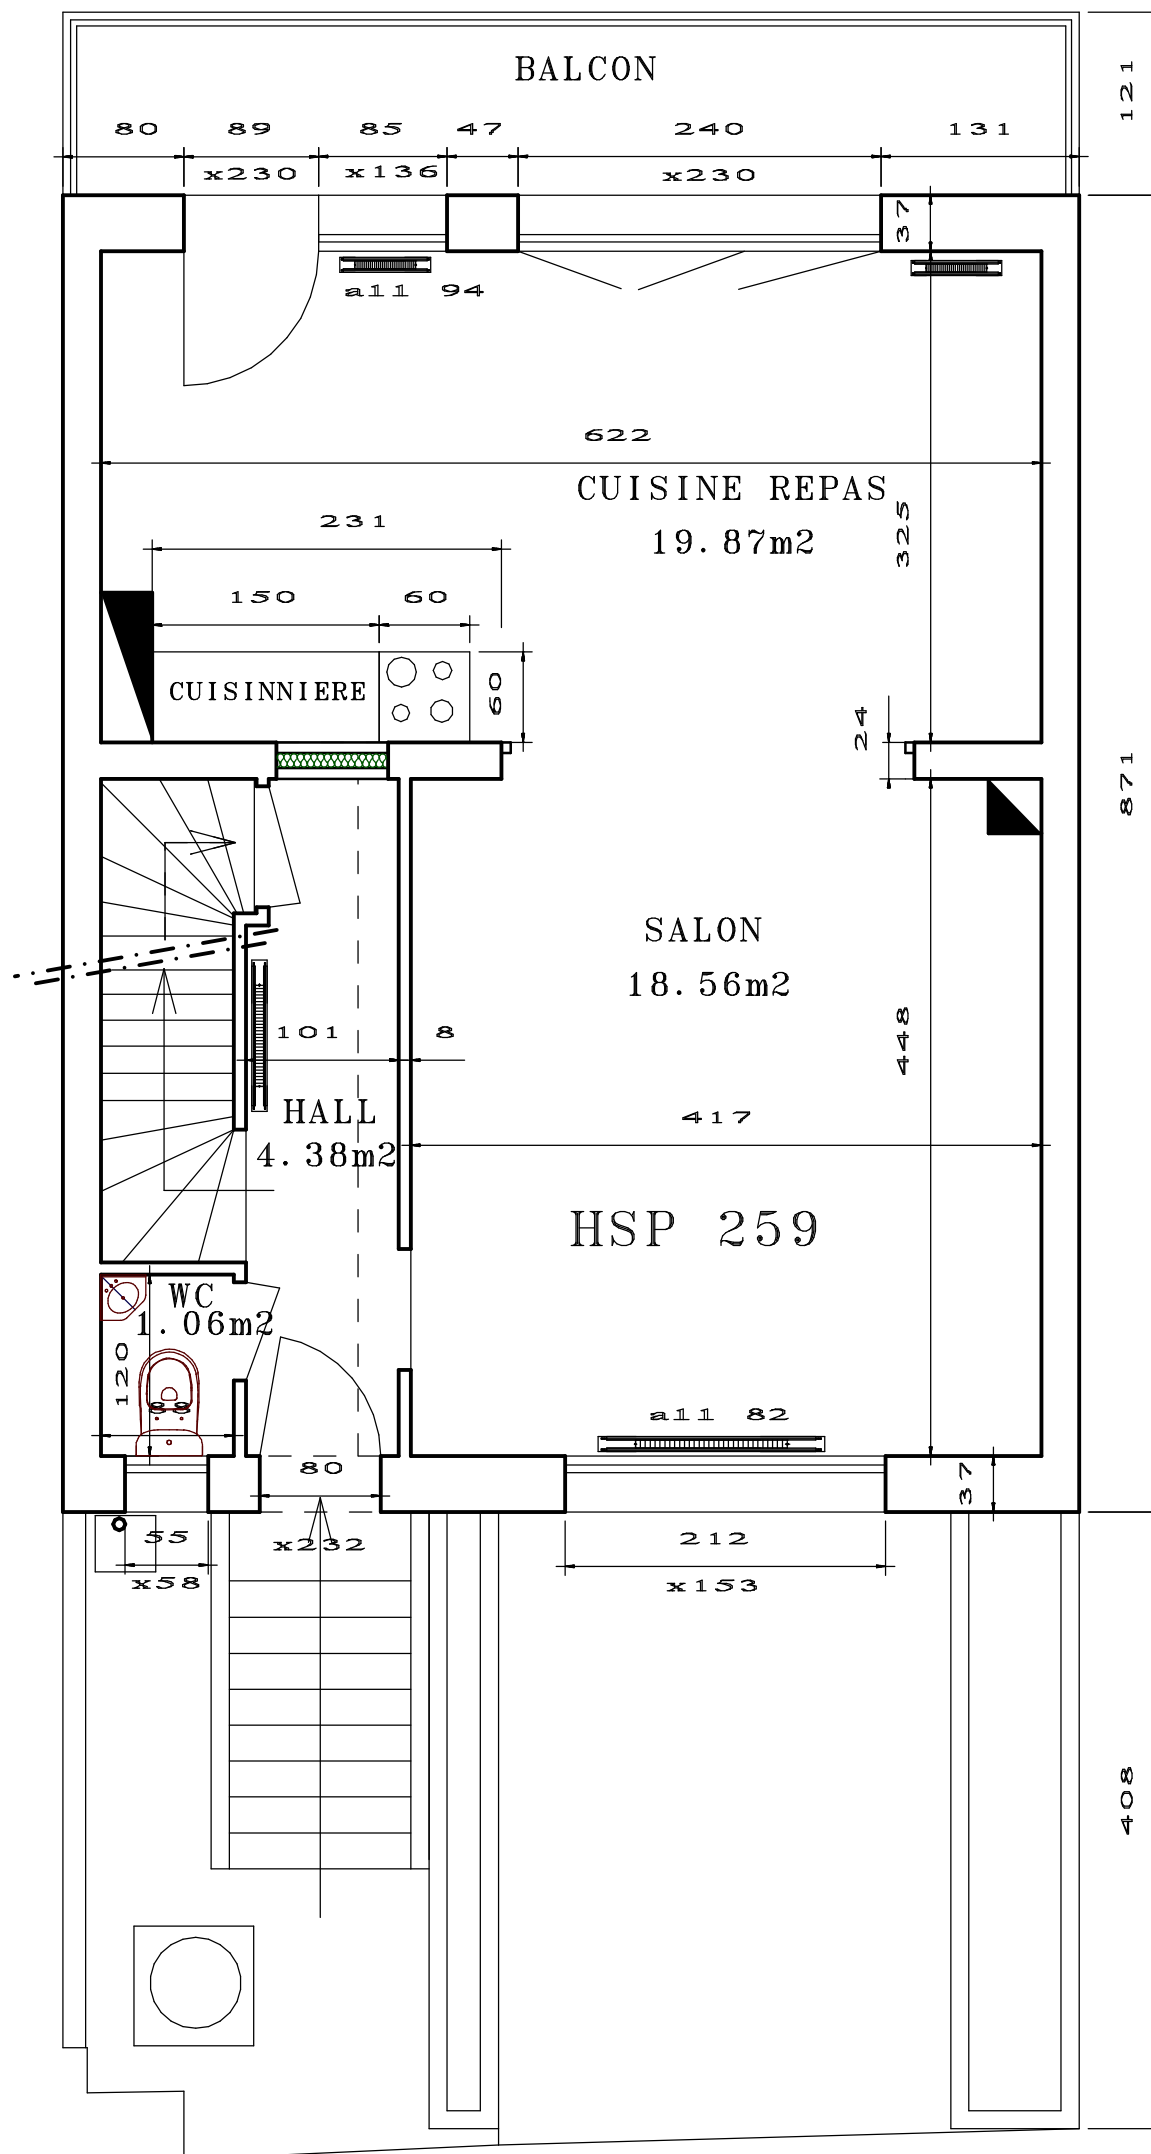

JARDIN

REZ DE JARDIN

PROPRIETE DE MESDAMES RUIZ ET HUE
79 RUE EUGENE DUMEZ
59240 DUNKERQUE
ECHELLE 1/50EME

PROJET

REZ DE CHAUSSEE

PROPRIETE DE MESDAMES RUIZ ET HUE
 79 RUE EUGENE DUMEZ
 59240 DUNKERQUE
 ECHELLE 1/50EME

PROJET

1ER ETAGE

PROPRIETE DE MESDAMES RUIZ ET HUE
 79 RUE EUGENE DUMEZ
 59240 DUNKERQUE
 ECHELLE 1/50EME

PROJET

2EME ETAGE

PROPRIETE DE MESDAMES RUIZ ET HUE
 79 RUE EUGENE DUMEZ
 59240 DUNKERQUE
 ECHELLE 1/50EME